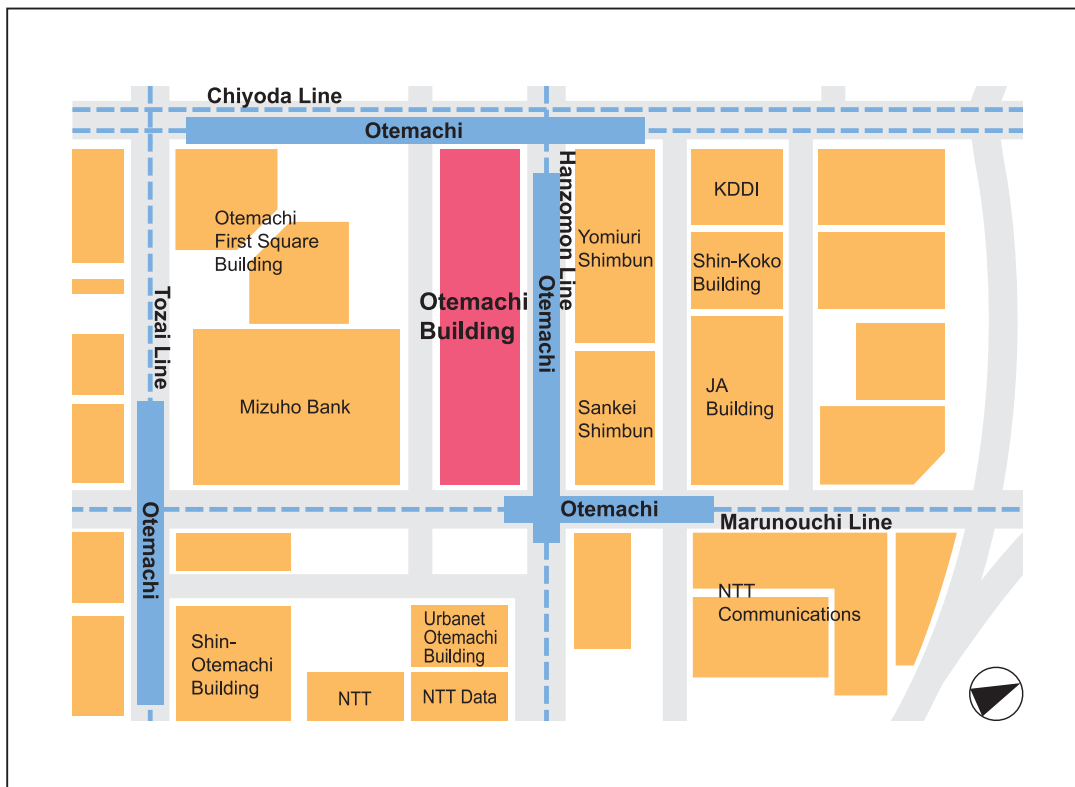

お問い合わせ先

交通 東京メトロ丸ノ内線、千代田線、半蔵門線、東西線、都営三田線「大手町駅」直結
(※ JR「東京駅」からは、東京メトロ丸ノ内線(「東京駅」)に乗り換え、池袋方面の「大手町駅」で下車されるのが便利です。)

企業再生支援機構

〒100-0004 東京都千代田区大手町1-6-1 大手町ビル9階
代表：電話 03-6266-0310, FAX 03-6213-0070
中小企業再生支援センター：電話 03-6266-0380, FAX 03-6213-0081

Contact Information

Access: Direct access from Otemachi Station on the Tokyo Metro Marunouchi, Chiyoda, Hanzomon and Tozai lines, and the Toei Mita Line.

(From JR Tokyo Station, transfer to the Tokyo Metro Marunouchi Line Tokyo Station, and take the train toward Ikebukuro to Otemachi Station.)